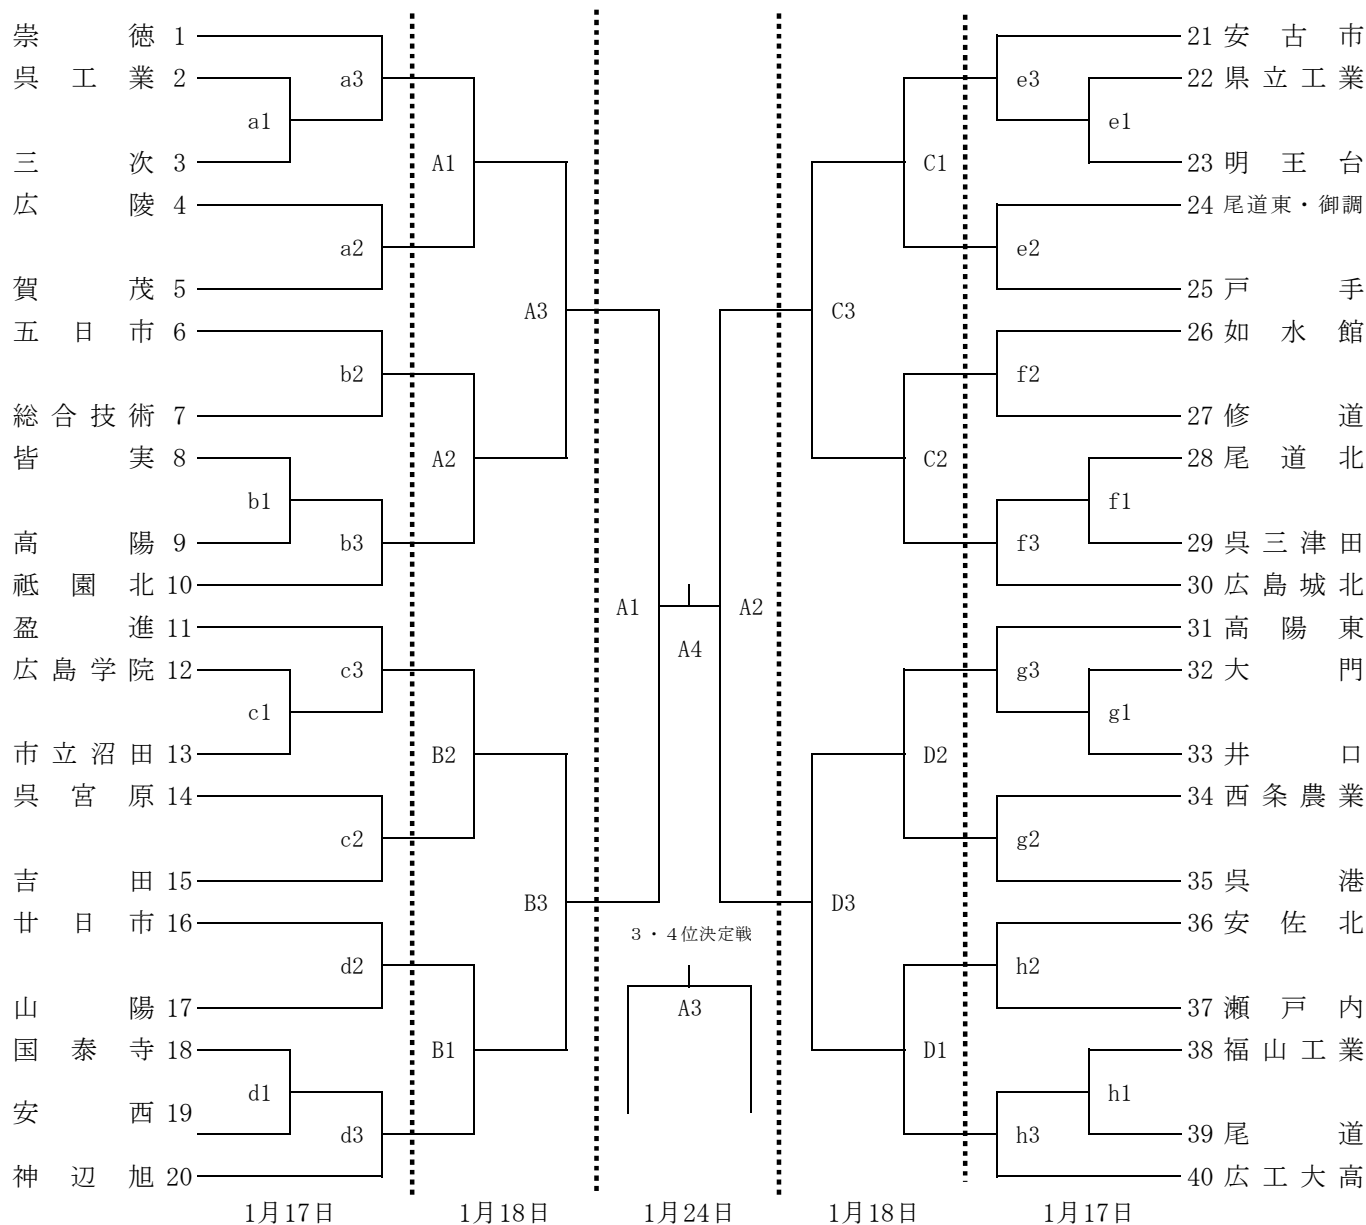

平成26年度 広島県高等学校バレーボール新人選手権大会 (男子組み合わせ)

日時	コート	会場	責任者			入校時間	開館	代表者会議	開始式	プロトコール
			会場	競技	審判					
1/17 (土)	e・g	尾道東	浜田	鳴田	廣田	11:00	12:15	12:15	12:30	13:00
	a・c	三原東	本川	伊藤	本多					
	b・d	総合技術	栗原	明田	小笹山					
	f・h	如水館	中原	勝間	大谷					
1/18 (日)	C・D	尾道東	浜田	勝間	大谷	8:00	8:45	8:45	9:00	9:30
	A・B	三原東	本川	明田	本多					
1/24 (土)	A	東区SC	前	明田	大信		8:00	9:00	9:15	10:00